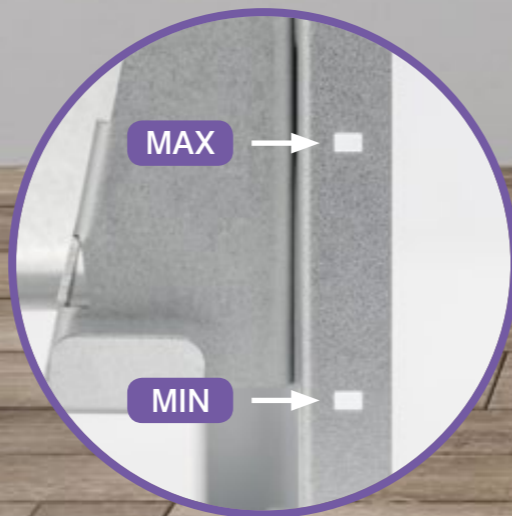

### Patogus darbas

be papildomų įrankių naudojant sparnuotąsias varžles

Slim

Slim+

5

### Informacija grindų lygiui

žymės „min“ ir „max“ parodo reguliavimo galimybę pagal grindų lygį

6

### Švarūs, estetiški paviršiai

plonos spintelės durelės puikiai priglundžia prie sienos, nėra vietos dulkei ir nešvarumams